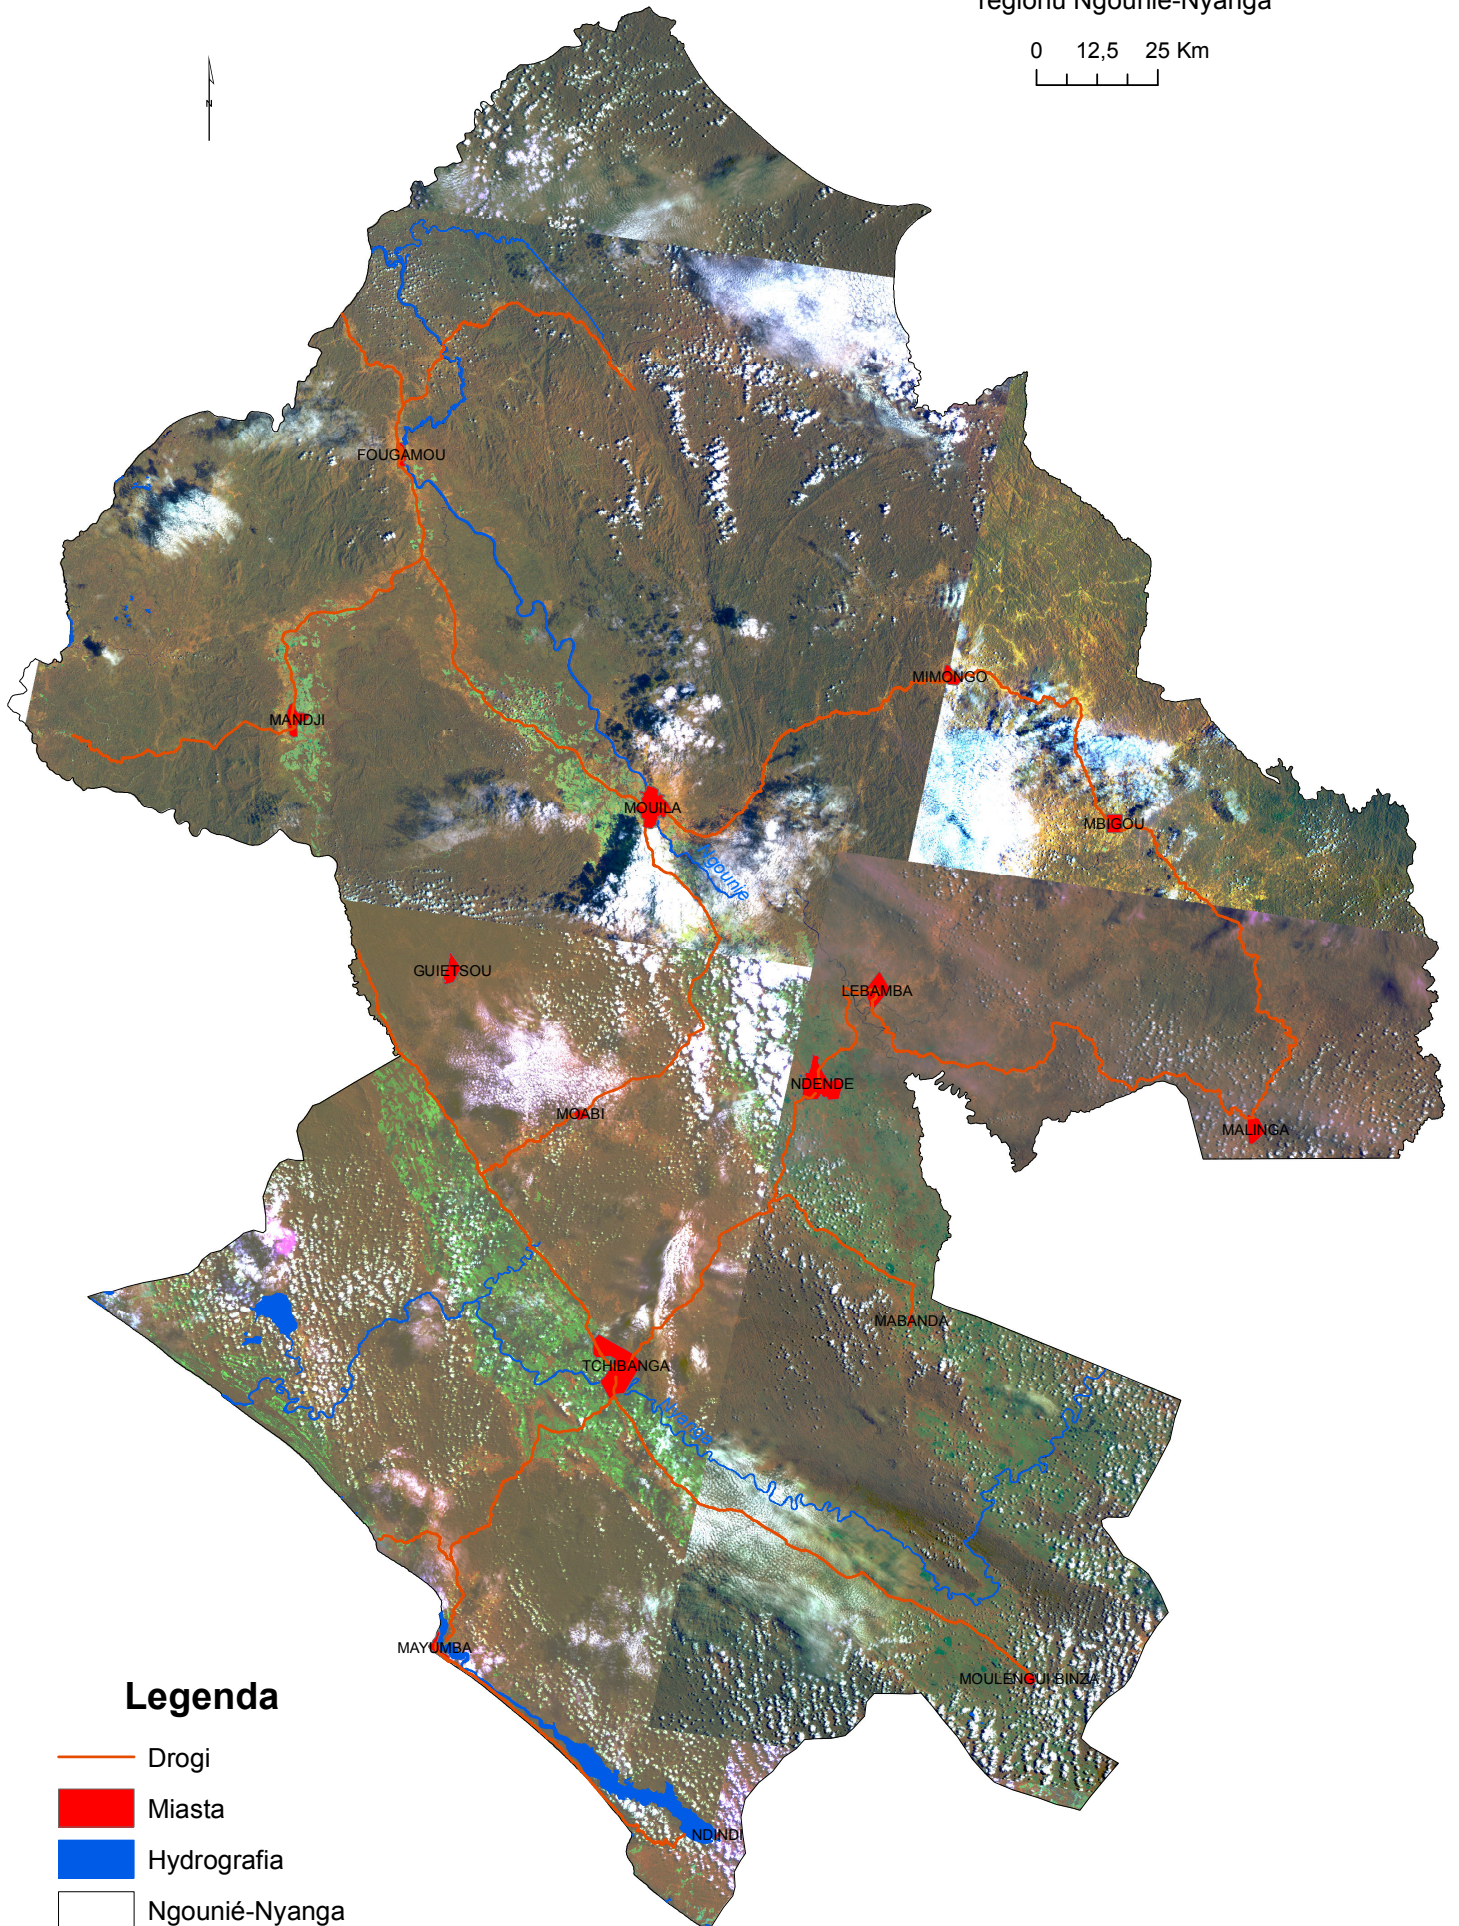

B.1.1.

Mozaika zdjęć Landsat regionu Ngounié-Nyanga

0 12,5 25 Km

Legenda

-  Drogi
-  Miasta
-  Hydrografia
-  Ngounié-Nyanga